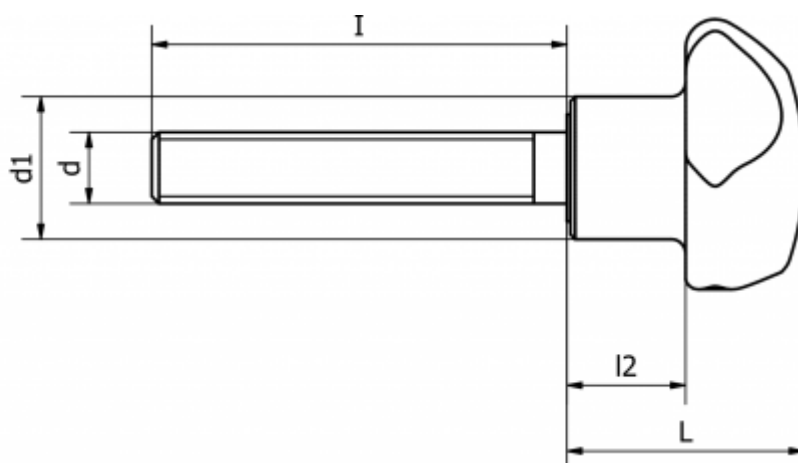

Varenummer: 2302167173
Beskrivelse: Stjernegreb
VTT.25-p-M6x20

Mål

D = 25
d = M6
d1 = 12
I = 20
l2 = 10
L = 20